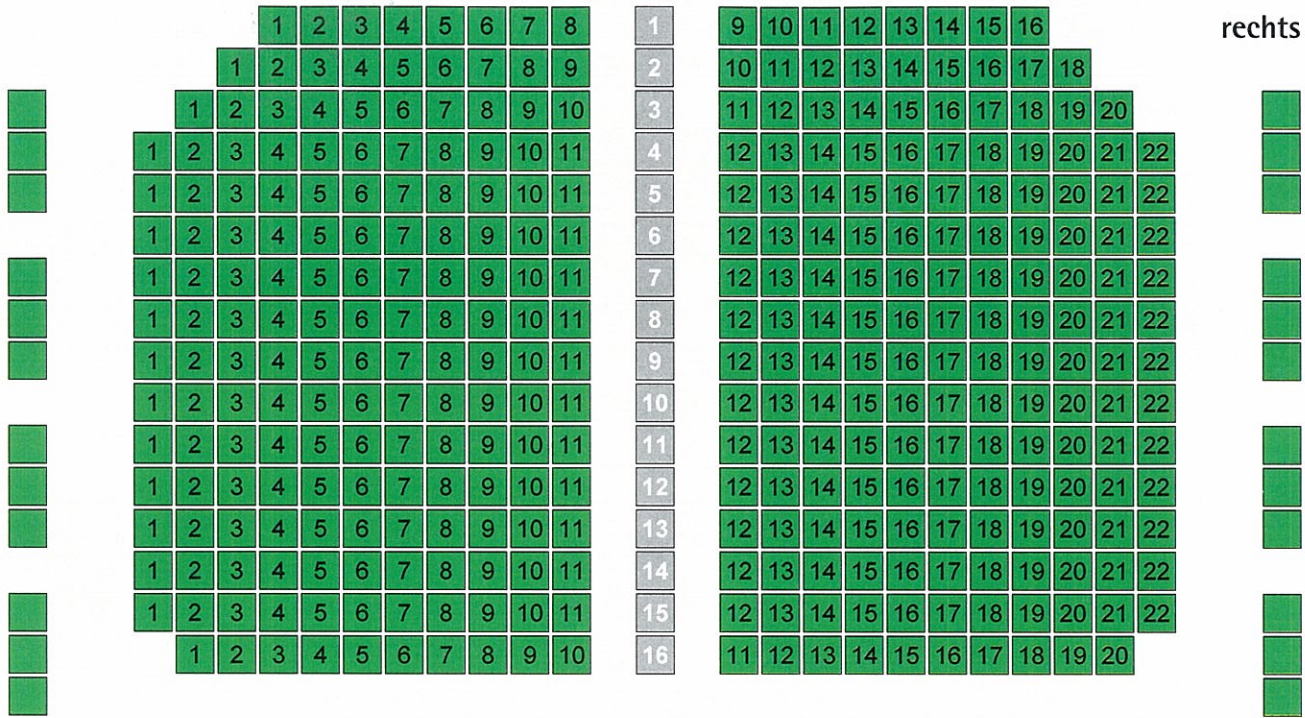

Saalplan: Bestuhlt Gesamt: 460 Plätze

GROSSER SAAL PARKETT: 362 Sitzplätze GALERIE MITTE: 74 Sitzplätze

SEITENGALERIE LINKS: 12 Sitzplätze SEITENGALERIE RECHTS: 12 Sitzplätze

SEITEN  
GALERIE  
links

GROSSER SAAL PARKETT

SEITEN  
GALERIE  
rechts

GALERIE MITTE