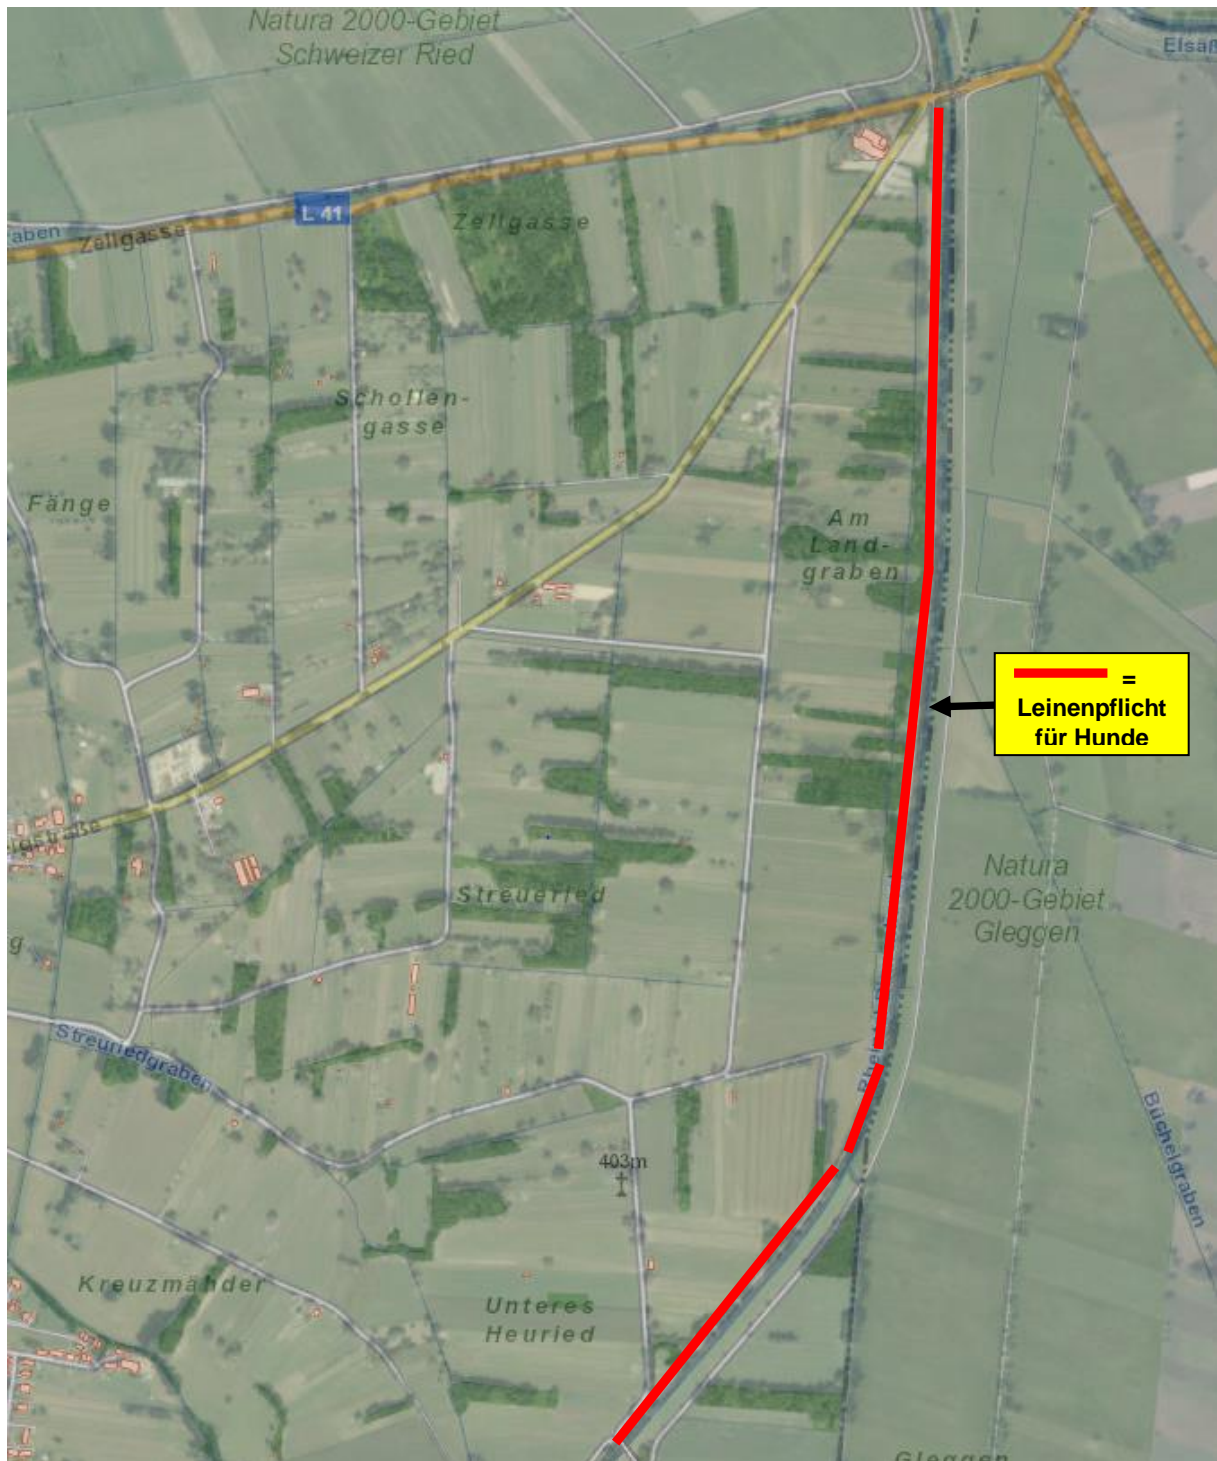

Planskizze - Leinenpflicht für Hunde auf der Westseite des Rheintal-Binnenkanals von der Heuriedbrücke bis zur L 41 beim Sender-Parkplatz von der Wasserlinie bis zum luftseitigen Dammfuß

Dieses Dokument wurde amtssigniert.