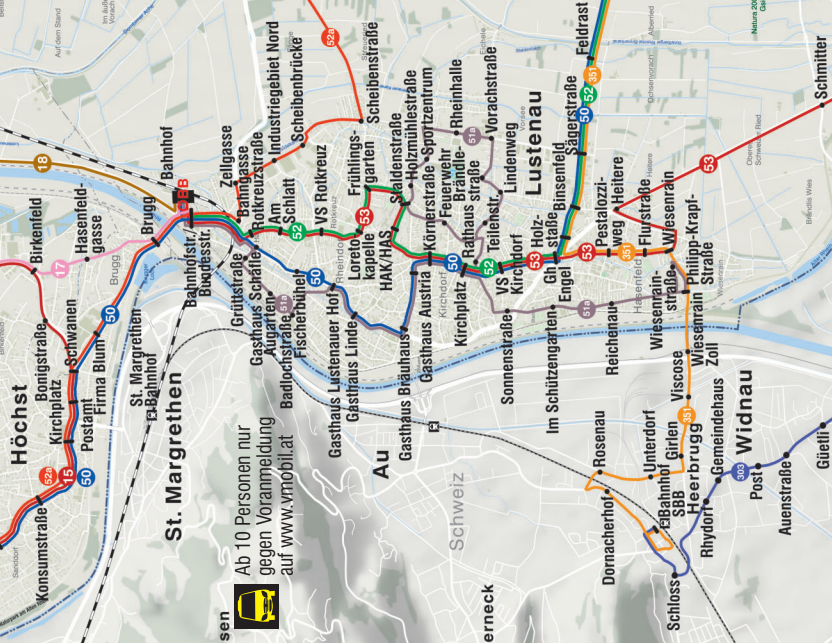

52

Lustenau - Dornbirn

Montag - Freitag

von 17	von	Takt		bis	von	Takt	bis
Lustenau Bhf-/Bundesstr.	5.10	.10	.40	19.40	20.29	.29	22.29
Rotkreuzstraße	5.11	.11	.41	19.41	20.30	.30	22.30
Am Schlatt	5.12	.12	.42	19.42	20.31	.31	22.31
Volksschule Rotkreuz	5.13	.13	.43	19.43	20.32	.32	22.32
Loretokapelle	5.14	.14	.44	19.44	20.33	.33	22.33
Frühlingsgarten	5.15	.15	.45	19.45	20.34	.34	22.34
Staldenstraße	5.17	.17	.47	19.47	20.36	.36	22.36
HAK/HAS	5.18	.18	.48	19.48	20.37	.37	22.37
Körnerstraße	5.20	.20	.50	19.50	20.39	.39	22.39
Kirchplatz	5.22	.22	.52	19.52	20.41	.41	22.41
Volksschule Kirchdorf	5.23	.23	.53	19.53	20.42	.42	22.42
Gasthaus Engel	5.24	.24	.54	19.54	20.43	.43	22.43
Holzstraße	5.25	.25	.55	19.55	20.44	.44	22.44
Binsfeld	5.26	.26	.56	19.56	20.45	.45	22.45
Sägerstraße	5.27	.27	.57	19.57	20.46	.46	22.46
Feldrast	5.28	.28	.58	19.58	20.47	.47	22.47
Dornbirn Messekreuzung	5.32	.32	.02	20.02	20.50	.50	22.50
Kaufmänner	5.34	.34	.04	20.04	20.51	.51	22.51
Krankenhaus	5.39	.39	.09	20.09	20.55	.55	22.55
Fachhochschule	5.41	.41	.11	20.11	20.56	.56	22.56
Klostergasse	5.47	.47	.17	20.17	21.02	.02	23.02
Bahnhof ÖBB	5.48	.48	.18	20.18	21.03	.03	23.03

weiter siehe **21**

Höchst

St. Margrethen

Lustenau

Widnau

sen

Ab 10 Personen nur
gegen Voranmeldung
auf www.vmobil.at

erneck

Schweiz

Au

Güetli

Briefkäse Wies

Oberwies
Schweizer Ried

Schmitter

Natura 2000
Gebiet

Alberried
Gönnersmatt

Eichbühl

Straubried

Im äußeren
Vorholz

Auf dem Stand

St. Margrethen